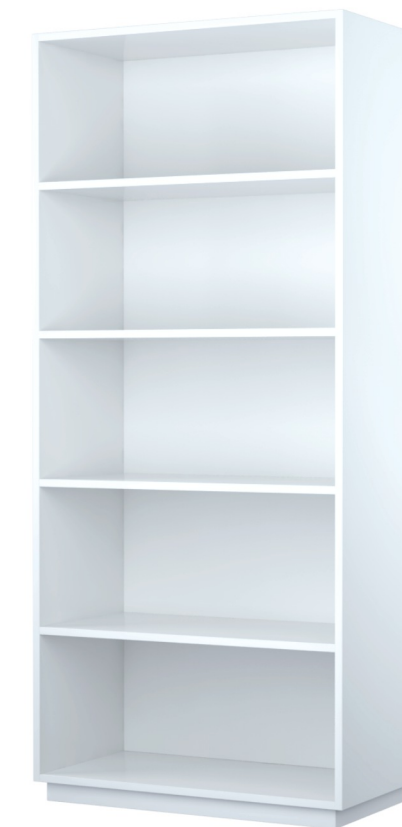

Weiss
H:110 / B:100 / T:40

Schwarz, Weiss
H:58 / B:47 / T:41

REGALE UND SCHRÄNKE

Aktenschrank
H: 180 / B: 80 / T: 42

Aktenregal
H: 180 / B: 80 / T: 35

Spind
H: 195 / B: 35 / T: 50

AUSSTATTUNG

Abfallsammler