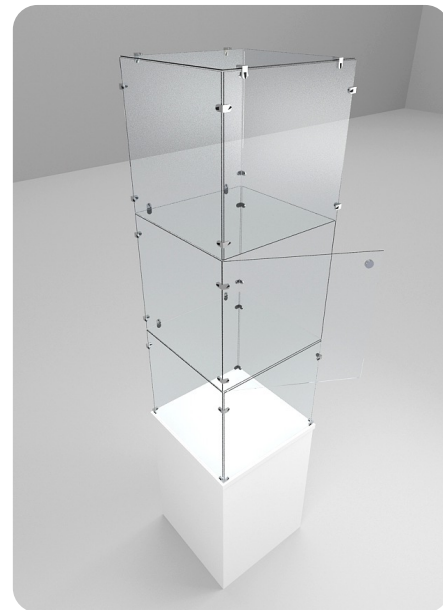

Weiss
H: 180 / B:45 / T:45