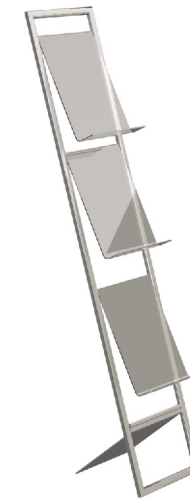

PRÄSENTATIONSSYSTEME

Piazzì

H: 120
B: 36
T: 28