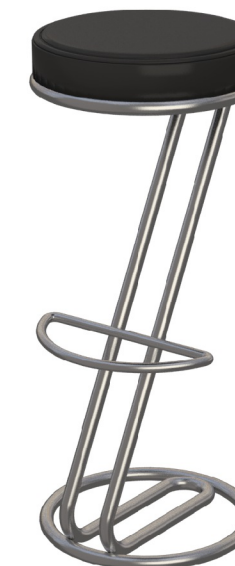

REGULUS

Weiss, Schwarz
H: 85 / B: 37 / T: 37

REGOR